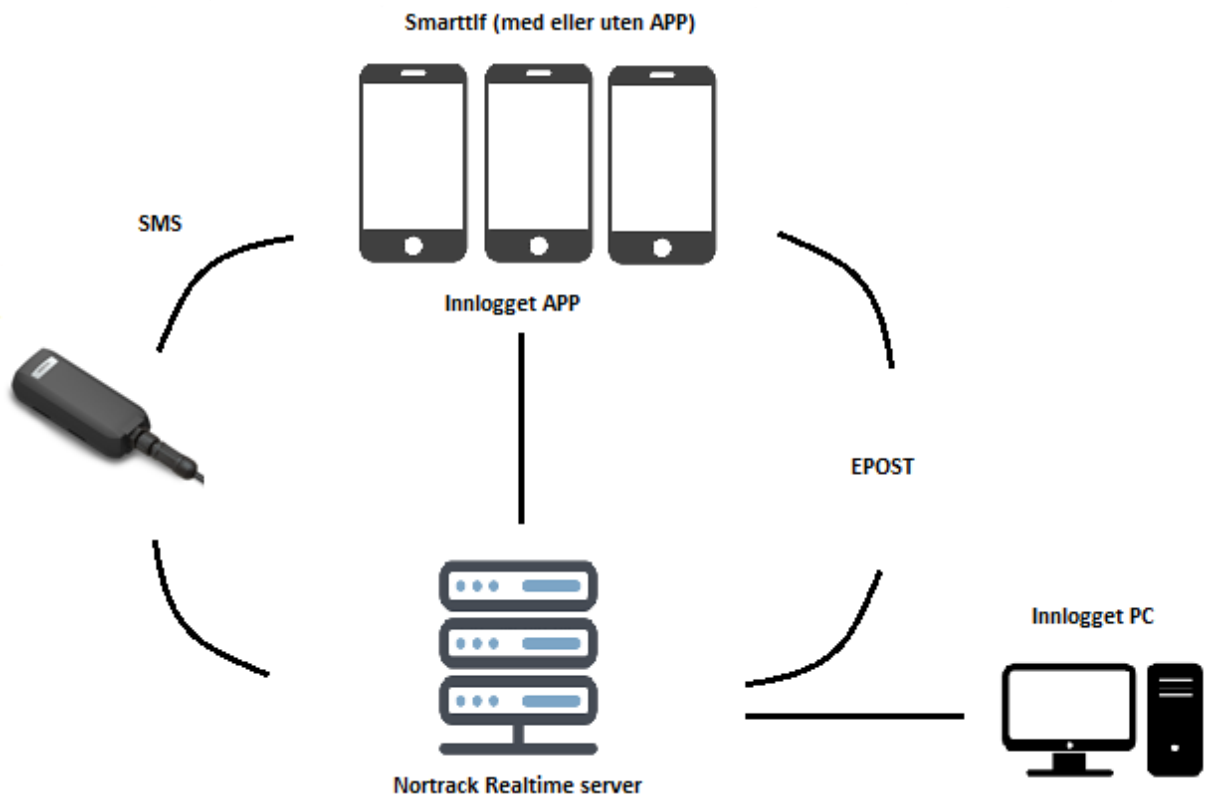

Nortrack Realtime - Nå også med sjøkart

Realtime betyr sanntid og er Nortrack's profesjonelle sporingsverktøy.

Teknisk sett betyr det at trackerens posisjon oppdaterer seg på kartet av seg selv, automatisk, og med minst mulig forsinkelse. Dette krever en såkalt «push» løsning som muliggjøres av Nortracks serversystem og software. Til forskjell fra rimeligere alternativer hvor løsningen ofte er basert på at en webside eller en app som må refreshes, vil Nortrack Realtime fremstå som et sømløst, glidende og intuitivt grensesnitt, slik man forventer av et godt sporingsystem.

Slepestrek og retningsindikator viser hvor enheten er på vei i det korte bildet, samt at all historikk selvfølgelig er tilgjengelig. Geogjerder med automatisk epostvarsel ved inn og uttredeu likeså, samt kjørerapporter.

Sikkerhet til sjøs er Nortracks prioritet, og systemet er Juli 2019 oppdatert for å kunne bruke trackere fra Globalsat på norske sjøkart i rasterformat. GTR-388 trackeren vil sammen med Nortrack Realtime gi et overlegent alternativ for proffbrukere til havs. Denne kombinsjonen vil ivareta sikkerheten på best mulig måte, med 2 veis kommunikasjon til land dersom det skulle gå galt. Dersom en nødknapp blir trykket inn vil det gå ut SMS melding med posisjonsdata til 3 predefinerte telefonnummere. Samtidig vil serveren også lagre posisjonsdata og gi automatisk epostvarsel. Dette sikrer redundant kommunikasjon i forhold til nedetid på server, infrastruktur og internettforbindelser.